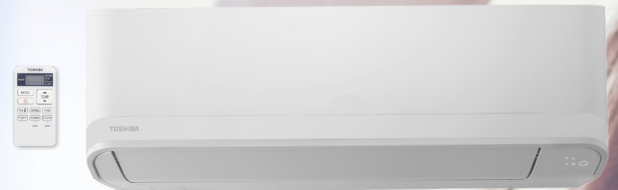

TOSHIBA

Wereldwijd één van de meest toonaangevende producenten van airconditioners en warmtepompen

Met een productie van ca. 4 miljoen eenheden per jaar behoort TOSHIBA tot de grootste airconditioning- en warmtepompproducenten ter wereld. Het Japanse moederconcern heeft met betrekking tot elektronica componenten een reputatie hoog te houden en het is daarom vanzelfsprekend dat TOSHIBA klimaatsystemen met de laatste snufjes op dit gebied zijn uitgerust. De continue innovaties met veel eigen uitvindingen en patenten zoals de over het gehele programma beschikbare Hybride Inverter techniek, hebben er in belangrijke mate toe bijgedragen dat de TOSHIBA airconditioners tot de meest energiezuinige en de absolute topklasse worden gerekend. De vele tientallen miljoenen gebruikers ervaren dagelijks het weldadige comfort van hun TOSHIBA klimaatsysteem.

KLEUR VERGELIJKBAAR MET RAL9003

RAS-J2KVG

Specificaties

	BINNENDEEL BUITENDEEL	RAS-B07J2KVG RAS-07J2AVG	RAS-B10J2KVG RAS-10J2AVG	RAS-B13J2KVG RAS-13J2AVG	RAS-B16J2KVG RAS-16J2AVG	
Koelvermogen Energielabel koelen		● 2,0 kW ● A++	● 2,5 kW ● A++	● 3,3 kW ● A++	● 4,2 kW ● A++	
	Verwarmingsvermogen Energielabel verwarmen		● 2,5 kW ● A+	● 3,2 kW ● A+	● 3,6 kW ● A+	● 5,0 kW ● A+
BINNEN Luchthoeveelheid koelen (L-H), 3 stappen Geluidsdrukkniveau (SL-L-H*) Afmetingen (H x B x D) Gewicht			234 - 522 m³/h 20-24-38 dB(A) 293 x 798 x 230 mm 9 kg	240 - 540 m³/h 21-25-39 dB(A) 293 x 798 x 230 mm 9 kg	264 - 600 m³/h 21-25-41 dB(A) 293 x 798 x 230 mm 9 kg	330 - 750 m³/h 22-26-43 dB(A) 293 x 798 x 230 mm 10 kg
	BUITEN Geluidsdrukkniveau koelen/verwarmen Afmetingen (H x B x D) Gewicht		● 38 / ● 40 dB(A) 530 x 660 x 240 mm 22 kg	● 40 / ● 42 dB(A) 530 x 660 x 240 mm 23 kg	● 40 / ● 42 dB(A) 530 x 660 x 240 mm 24 kg	● 41 / ● 43 dB(A) 550 x 780 x 290 mm 30 kg

*Super Laag-Laag-Hoog

Uw TOSHIBA vakinstallateur

TECHNICLIMA

AIRCONDITIONING BV

TOSHIBA-AIRCO.COM